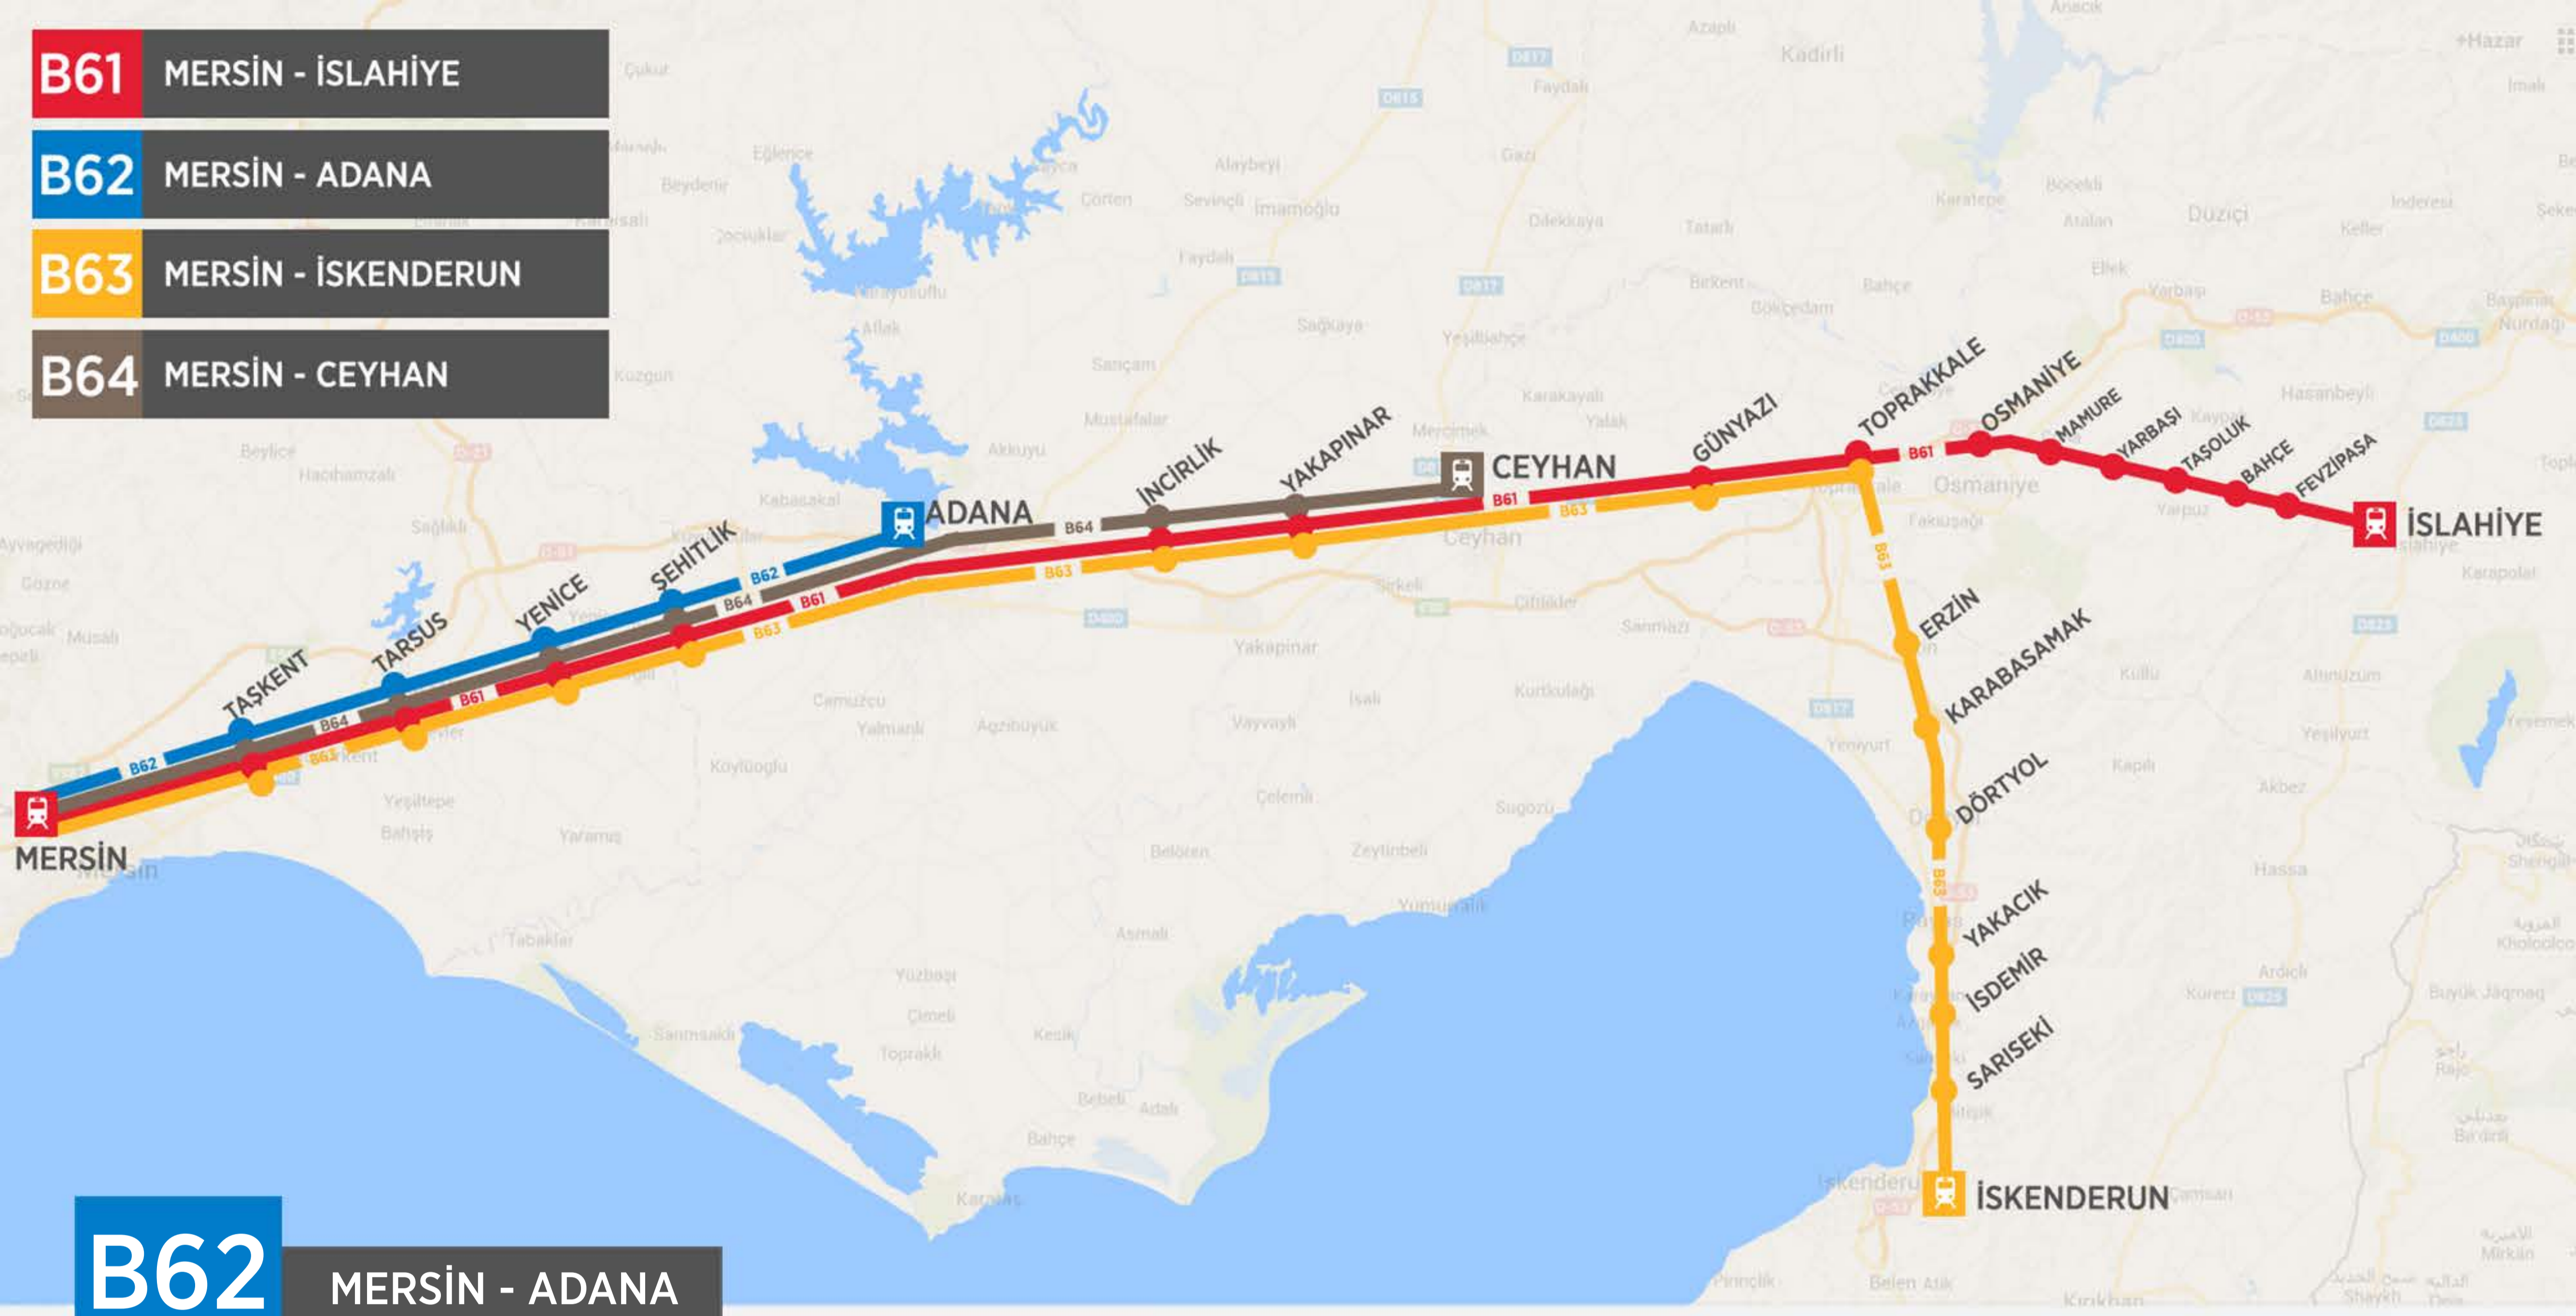

- B61** MERSİN - İSLAHİYE
- B62** MERSİN - ADANA
- B63** MERSİN - İSKENDERUN
- B64** MERSİN - CEYHAN

B62 MERSİN - ADANA

ADANA ŞAKİRPAŞA ŞEHİTLİK ZEYTİNLİ YENİCE TARSUS HUZURKENT TAŞKENT KARACAILYAS TIRMİL MERSİN

ADANA-MERSİN YÖNÜNE																									İSTASYONLAR				
62201	62227	62001	61701	62223	62203	62003	61703	62205	61601	61603	62207	62007	62209	62009	62211	62011	62213	62215	62013	62217	61707	62015	62219	61709	62221	62017	61711	62019	ADANA
6:00	6:20	6:30	6:46		7:38	8:05	8:20	9:01	9:32	10:03	11:00	11:15	12:00	12:20	13:30	14:20	15:10	16:00	16:30	17:10	17:36	18:13	18:53	19:10	20:15	21:15	22:15	23:15	ŞAKİRPAŞA
		6:35	6:51			8:10	8:25		9:37	10:08		11:20		12:25		14:25		16:35		17:41	18:18		19:15		21:20	22:20	23:20	ŞEHİTLİK	
		6:40	6:57				8:30		9:42	10:13		11:25				14:30		16:40		17:46	18:23		19:20			22:25	23:25	ZEYTİNLİ	
		6:48								10:21					14:38							18:31							YENİCE
6:17	6:38	6:56	7:13		7:55	8:28	8:44	9:18	9:57	10:30	11:17	11:40	12:17	12:42	13:47	14:45	15:27	16:18	16:56	17:28	18:03	18:39	19:10	19:36	20:32	21:37	22:39	23:40	TARSUS
6:28	6:49	7:09	7:27	7:55	8:06	8:42	8:58	9:29	10:11	10:44	11:28	11:53	12:28	12:55	13:58	14:58	15:38	16:29	17:09	17:39	18:18	18:52	19:21	19:50	20:43	21:50	22:53	23:53	HUZURKENT
		7:15	7:34				9:05		10:18	10:51		11:59			15:04		17:15		18:25	18:58		19:57			23:00	23:59	TAŞKENT		
		7:20	7:40			8:53	9:11		10:24	10:57		12:04		13:05		15:09		17:20	17:48	18:32	19:03		20:03		22:00	23:06	0:04	KARACAILYAS	
		7:26	7:46						10:30	11:03		12:10			15:15		17:26		18:38	19:09		20:09							TIRMİL
		7:30							10:34	11:07					15:19						19:13								MERSİN
6:45	7:06	7:36	7:54	8:12	8:25	9:04	9:24	9:46	10:40	11:13	11:45	12:18	12:45	13:16	14:15	15:25	15:55	16:46	17:34	17:58	18:46	19:19	19:38	20:17	21:00	22:11	23:19	0:15	